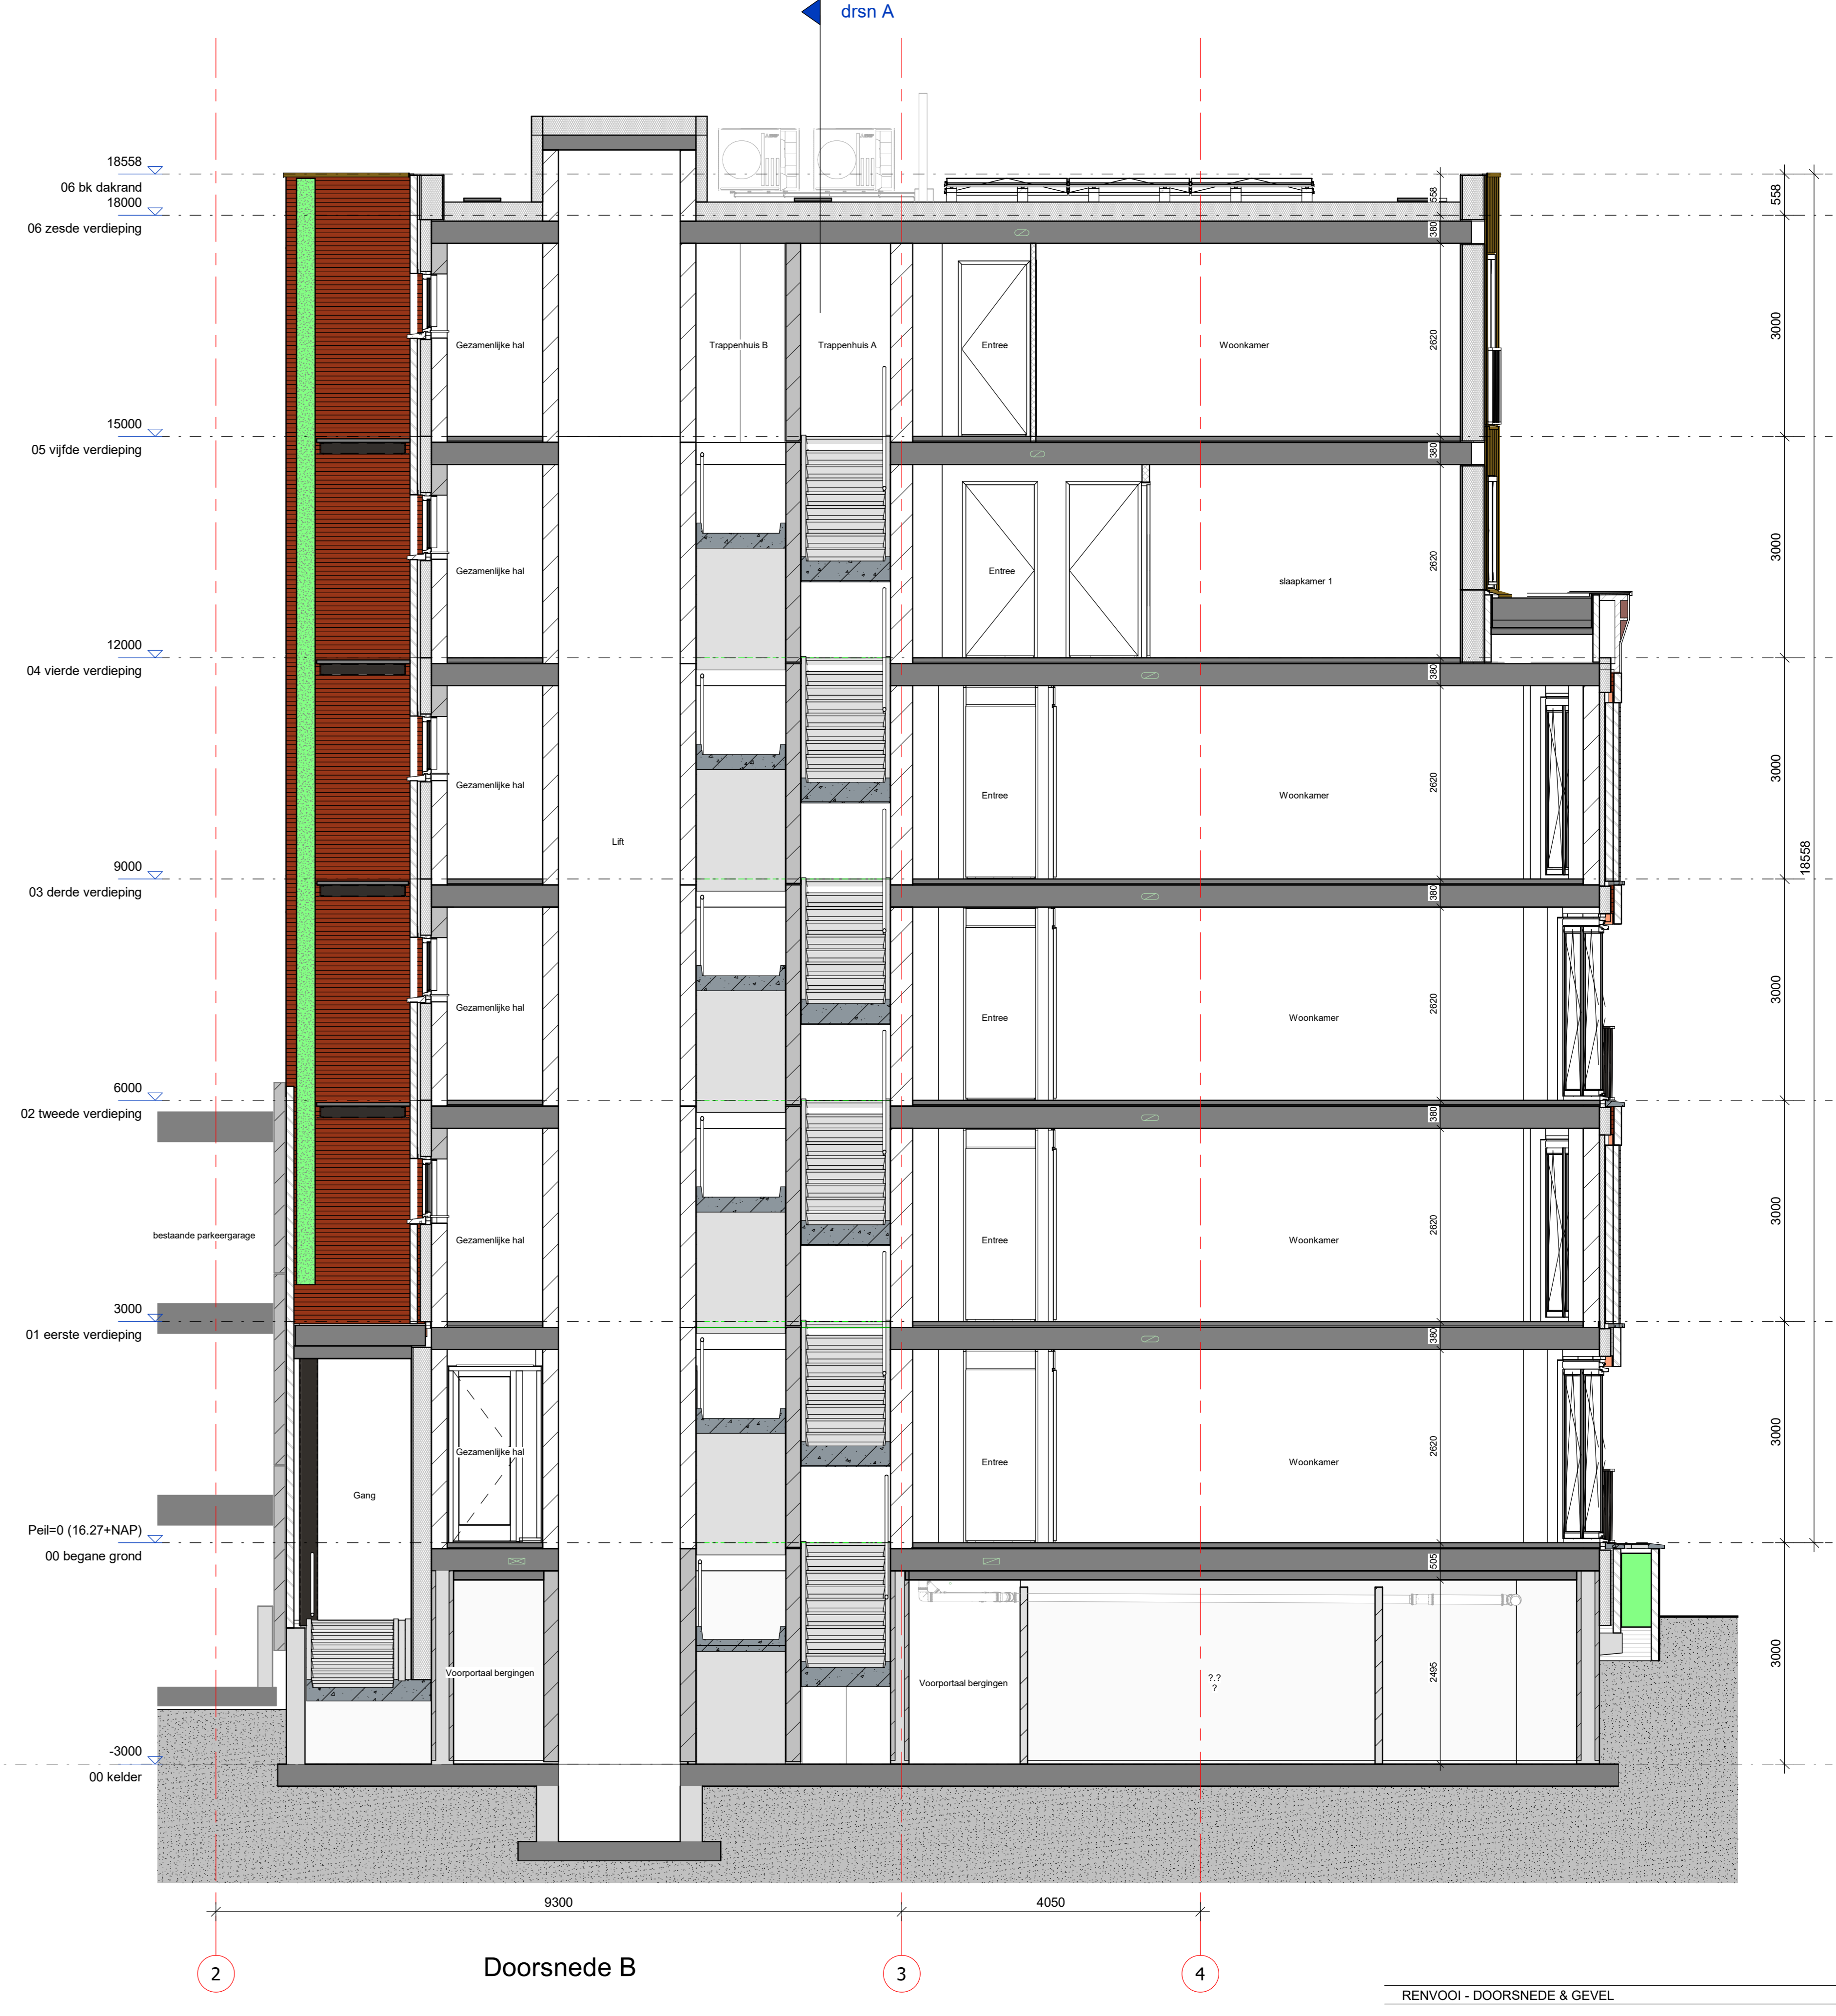

Doorsnede A

Doorsnede B

RENVOOI - DOORSNEDE & GEVEL

-  Metselwerk met stucwerk
-  Metselwerk
-  Aluminium beplating
-  HSB wand
-  Isolatie
-  Lichte scheidingwand
-  Kalkzandsteen
-  (Prefab) Beton
-  Zwervende dekplaat
-  Betonvloer
-  Heraklith geïsoleerd
-  Stucwerk
-  Metselwerk
-  Metselwerk, accentvlak
-  Aluminium beplating
-  Betonband licht grijs en antraciet
-  Hekwerk
-  beplating met kruis staalkabels
-  beplating met verticale staalkabels